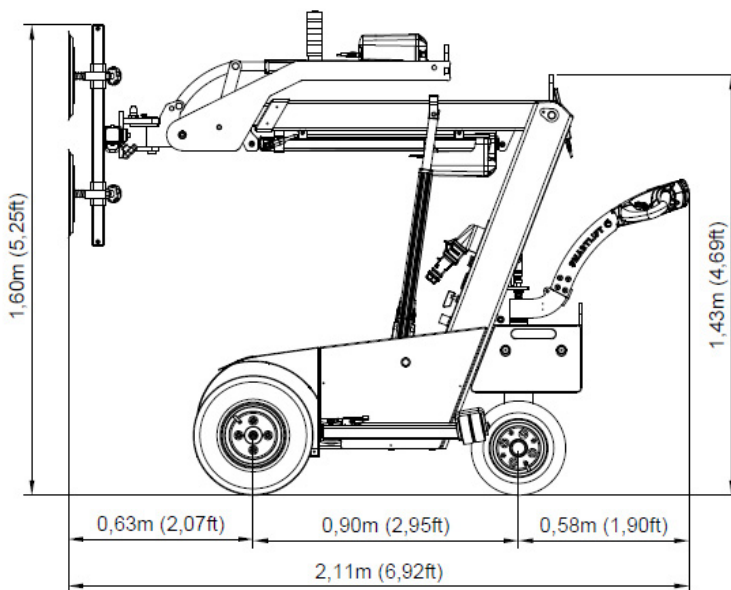

SL309 OUTDOOR

Données techniques

Capacité de levage (bras rentré/déployé)	350/170kg
Hauteur de levage	3,07m
Portée avec bras déployé	600mm
Inclinaison	35° vers l'arrière / 135° vers l'avant
Déplacement latéral	100 mm
Courant de charge	230 V / 110 V
Durée de charge	Environ 10 h
Autonomie	Jusqu'à 10 h
Traction avant	1500 W
Largeur	0,82 m
Ventouses	4 x Ø300 mm
Poids à vide	620 kg

Diagramme de charge