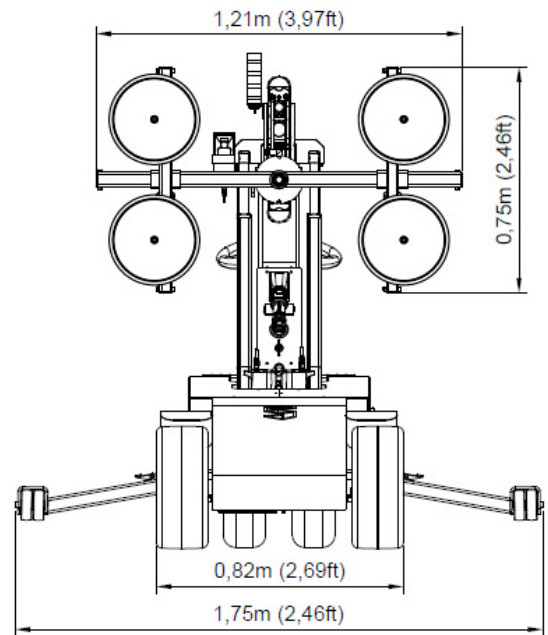

SL309 OUTDOOR

Données techniques

Capacité de levage (bras rentré/déployé)	350/170kg
Hauteur de levage	3,07m
Portée avec bras déployé	600mm
Inclinaison	35° vers l'arrière / 135° vers l'avant
Déplacement latéral	100 mm
Courant de charge	230 V / 110 V
Durée de charge	Environ 10 h
Autonomie	Jusqu'à 10 h
Traction avant	1500 W
Largeur	0,82 m
Ventouses	4 x Ø300 mm
Poids à vide	620 kg

Diagramme de charge