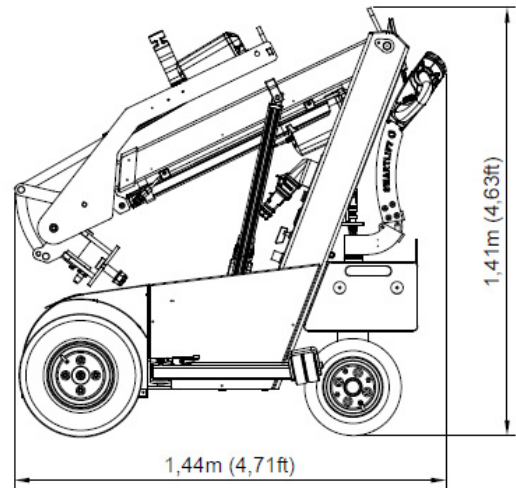

SL309 OUTDOOR

Données techniques

Capacité de levage (bras rentré/déployé)	350/170kg
Hauteur de levage	3,07m
Portée avec bras déployé	600mm
Inclinaison	35° vers l'arrière / 135° vers l'avant
Déplacement latéral	100 mm
Courant de charge	230 V / 110 V
Durée de charge	Environ 10 h
Autonomie	Jusqu'à 10 h
Traction avant	1500 W
Largeur	0,82 m
Ventouses	4 x Ø300 mm
Poids à vide	620 kg

Diagramme de charge